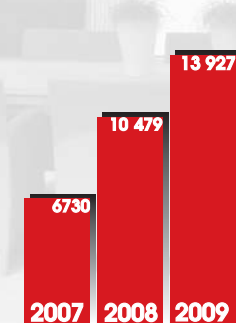

výstavní plochy