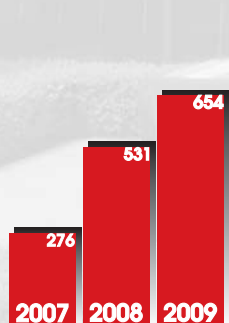

Za tým pořadající společnosti ABF se na setkání s vámi těší

Ing. Jana Dlouhá
manažerka veletrhu

FOR GARDEN

Počet vystavovatelů: 148

Celková výstavní plocha: 6376 m²

Čistá výstavní plocha: 3532 m²

Trendy při tvorbě zahrad II: 152

Počet hostů společenského večera: 203

Počet akreditovaných novinářů: 142

Počet zúčastněných států: 4

(Česká republika, Německo, Polsko, Nizozemsko)

Počet návštěvníků: 36 545 (soubor FOR FAMILY)

vystavovatelé