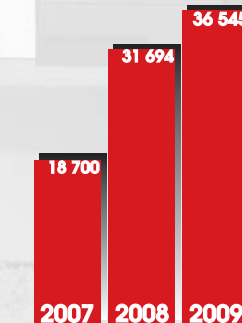

návštěvnost

SOUBOR VELETRHŮ FOR FAMILY